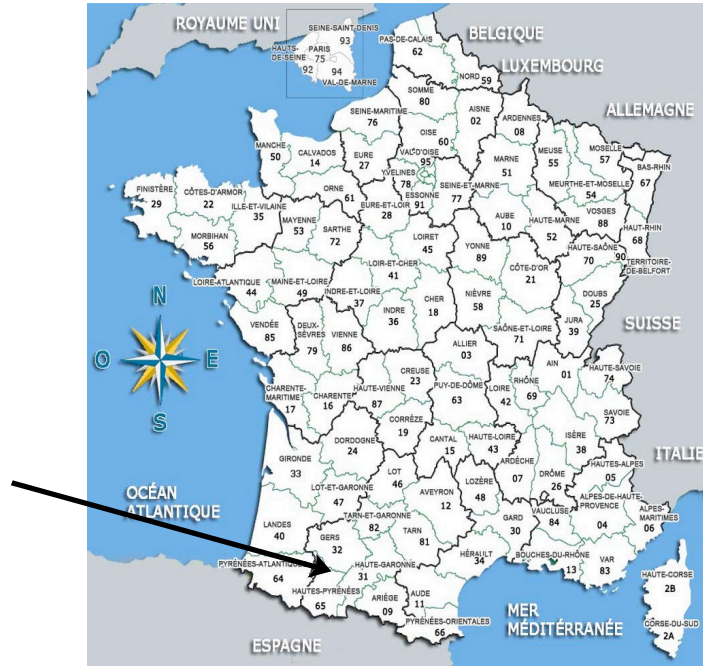

65 - HAUTES - PYRENEES

Création : 11 Septembre 2020

Page 1 / 1

PREFECTURE : TARBES
SOUS-PREFECTURE : ARGELES-GAZOST et BAGNERES DE BIGORRE

Type de Timbre à Date	Numéro de la levée
-----------------------	--------------------